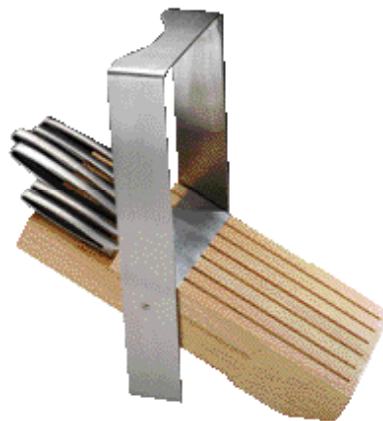

3500117 magnetyczna podstawka pod naczynia 20 cm (8")

3500469 nóż uniwersalny 15 cm (6")

3500506 nóż do rozbierania 13 cm (5")

3500513 nóż do mięsa 18 cm (7")

3500544 nóż szefa 20 cm (8")

3500568 nóż pieczywa 23 cm (9")

3500599 nóż do skrobania 9 cm (3 1/2")

3500803 7-częściowy blok noży Neo w :

nóż do pieczywa 23 cm (9")
nóż szefa 23 cm (9")
nóż do mięsa 23 cm (9")
nóż do rozbierania "flexible" 15 cm (6")
nóż uniwersalny 12 cm (4 3/4")
nóż do obierania 7 cm (2 3/4")
blok 43 x 6 x 18 cm
(17" x 2 1/4" 7")