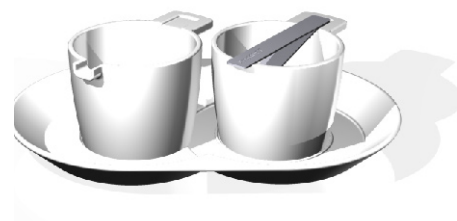

Porcelana

Wyraźne, proste linie i uchwyty filiżanek wykonane w płaszczyźnie poziomej zadziwiają swą oryginalnością. Pozycja uchwyty gwarantuje wyjątkową łatwość użycia, a jednocześnie umożliwia umieszczenie na nim łyżeczki. Spodki stanowią natomiast połączenie dwóch oddzielnych kształtów, których wyraźnym podkreśleniem są mocne linie.

3500339 filiżanka do espresso 0,06 l (0.1 Qt)

3500322 filiżanka do kawy 0,19 l (0.3 Qt)

3500315 spodek do kawy/espresso 15,5 x 10,5 cm (6" x 4 1/4")

3500384 łyżeczka do espresso 7,5 cm (3")

3500377 łyżeczka do kawy 11 cm (4 1/4")

3500407 3-częściowy komplet do cukru i śmietanki 0,135 l (0.1 Qt)

3500391 szczypcy do cukru 9 cm (3 1/2")

3500063 Zestaw do przypraw 6 cz.

3501084 pojemnik 12 x 10 cm (4 ¾" x 4") - 1 l (1.1 Qt)

3500094 pojemnik 12 x 15 cm (4 ¾" x 6") - 1,5 l (1.6 Qt)