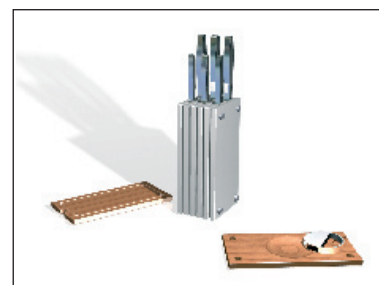

3500612 nóż do ziół Ø 8 cm (3 ¼")

3500636 nóż japoński 18 cm (7")

3500667 nóż do pomidorów 13 cm (5")

3500674 nóż do sera 14 cm (5 ½")

3500759 nóż do obierania 7 cm (2 ¾")

3500773 hiszpański nóż do szynki 'flexible' 25 cm (9 ¾")

Porcelana

Wyraźne, proste linie i uchwyty filiżanek wykonane w płaszczyźnie poziomej zadziwiają swą oryginalnością. Pozycja uchwyty gwarantuje wyjątkową łatwość użycia, a jednocześnie umożliwia umieszczenie na nim łyżeczki. Spodki stanowią natomiast połączenie dwóch oddzielnych kształtów, których wyraźnym podkreśleniem są mocne linie.